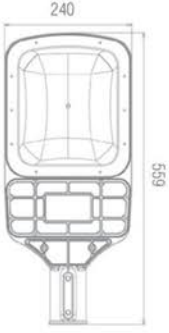

#### Açıklama:

Işık kaynakları armatürün içine yerleştirilmiştir.

#### Teknik Detaylar:

Item	Güç (W)	Açıklama	Işık Çıkışı (Lm)	Dimensions (mm)
RSSG1	35	Spec Rim Gear 1	4350	560-240-100
RSSG2	50	Spec Rim Gear 2	6200	560-240-100
RSSG3	60	Spec Rim Gear 3	7450	560-240-100
RSSG4	75	Spec Rim Gear 4	9325	560-240-100
RSSG5	90	Spec Rim Gear 4	11200	560-240-100
RSSG6	100	Spec Rim Gear 5	12300	560-240-100