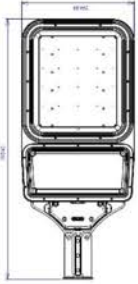

SPEC DAU

Sokak Armatürü

Açıklama:

Işık kaynakları armatürün içine yerleştirilmiştir.

Teknik özellikler:

Garanti	: 5 years
Lamba Türü	: LED
Malzeme	: Aluminium
Optics	: Lens
Cam	: Tempered Glass
IP	: 66

Kelvin	: 3000-4000-5000-6500
CRI	: <90
LED ÖMRÜ	: 90.000 h
Güç Kaynağı	: 110-240V 50-60Hz
Op. Temp.	: -30°C / +50 °C
LED Sayısı	: 24

Prometrical Data:

Technical Details:

Item	Güç (W)	Açıklama	Işık Çıkışı (Lm)	Dimensions (mm)
DSSG1	110	Spec Dau Gear 1	13250	708-300-100
DSSG2	120	Spec Dau Gear 2	14750	708-300-100
DSSG3	140	Spec Dau Gear 3	16850	708-300-100
DSSG4	150	Spec Dau Gear 4	18350	708-300-100
DSSG5	185	Spec Dau Gear 5	21250	708-300-100
DSSG6	200	Spec Dau Gear 6	23400	708-300-100