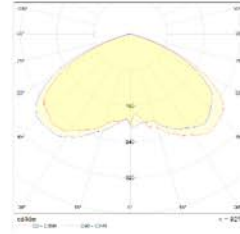

Prometrical Data:

Technical Details:

Item	Güç (W)	Açıklama	Işık Çıkışı (Lm)	Dimensions (mm)
DSSG1	110	Spec Dau Gear 1	13250	708-300-100
DSSG2	120	Spec Dau Gear 2	14750	708-300-100
DSSG3	140	Spec Dau Gear 3	16850	708-300-100
DSSG4	150	Spec Dau Gear 4	18350	708-300-100
DSSG5	185	Spec Dau Gear 5	21250	708-300-100
DSSG6	200	Spec Dau Gear 6	23400	708-300-100