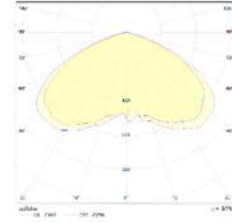

## Prometrical Data:

## Technical Details:

Item	Güç (W)	Açıklama	LED Sayısı	Işık Çıkışı (Lm)	Dimensions (mm)
SHR1	60	Shark Gear 1	48	7200	620-295-130
SHR2	80	Shark Gear 2	48	9600	620-295-130
SHR3	90	Shark Gear 3	48	10800	620-295-130
SHR4	120	Shark Gear 4	48	14400	620-295-130
SHR5	140	Shark Gear 5	48	16800	620-295-130