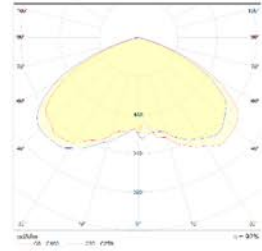

DELTA

Sokak Armatürü

Açıklama:

Yol ve cadde armatürleri otoyol, cadde ve cadde aydınlatması için kullanılır. Hava şartlarına ve ezilmeye dayanıklı güçlü bir gövdeye sahiptir ve ısı iletimi ile iyi bir soğutma sağlar.

Prometrical Data:

Technical Details:

Item	Güç (W)	Açıklama	LED Sayısı	Işık Çıkışı (Lm)	Dimensions (mm)
DLTG1	60	Delta Gear 1	24	7200	630-280-77
DLTG2	80	Delta Gear 2	36	9600	630-280-77
DLTG3	90	Delta Gear 3	48	10800	630-280-77
DLTG4	120	Delta Gear 4	60	14400	630-280-77
DLTG5	140	Delta Gear 5	60	16800	630-280-77