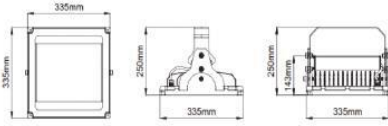

Geometrik Veriler

Technical Details:

Item	Power (W)	Description	Light Output (Lm)	Dimensions (mm)
AEG1	60	Aura Highbay Gear 1	7950	335-335-100
AEG2	90	Aura Highbay Gear 2	12300	335-335-100
AEG3	120	Aura Highbay Gear 3	15850	335-335-100
AEG4	140	Aura Highbay Gear 4	19300	335-335-100