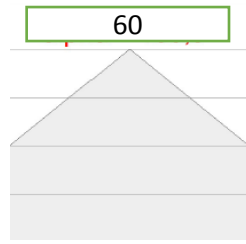

AURA

Yüksek Tavan Aydınlatması AURA

Description:

Yüksek Tavan Aydınlatması AURA.
Geleneksel Florasan ve HID aydınlatmalarına kıyasla %60 düşük güç tüketimi ile tasarruf sağlamaktadır.

Teknik Özellikler;

Installation	: Surface	Kelvin	: 3000-4000-6500
Garanti:	: 5 Yıl	CRI	: >90
Lamba Türü	: LED	LED Ömrü	: 80.000 h
Malzeme	: Aluminium	Güç Kaynağı	: 110-240V 50-60Hz
Cam	: Temperli Cam	Op. Temp.	: -20°C / +45 °C
P	: 65		

Geometrik Veriler

Technical Details:

Item	Power (W)	Description	Light Output (Lm)	Dimensions (mm)
AEG1	60	Aura Highbay Gear 1	7950	335-335-100
AEG2	90	Aura Highbay Gear 2	12300	335-335-100
AEG3	120	Aura Highbay Gear 3	15850	335-335-100
AEG4	140	Aura Highbay Gear 4	19300	335-335-100