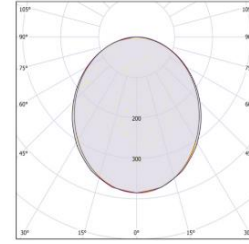

Geometrik Veriler

Technical Details:

Item	Power (W)	Description	Light Output (Lm)	Dimensions (mm)
AEG1	60	Aura Highbay Gear 1	7950	335-335-100
AEG2	90	Aura Highbay Gear 2	12300	335-335-100
AEG3	120	Aura Highbay Gear 3	15850	335-335-100
AEG4	140	Aura Highbay Gear 4	19300	335-335-100